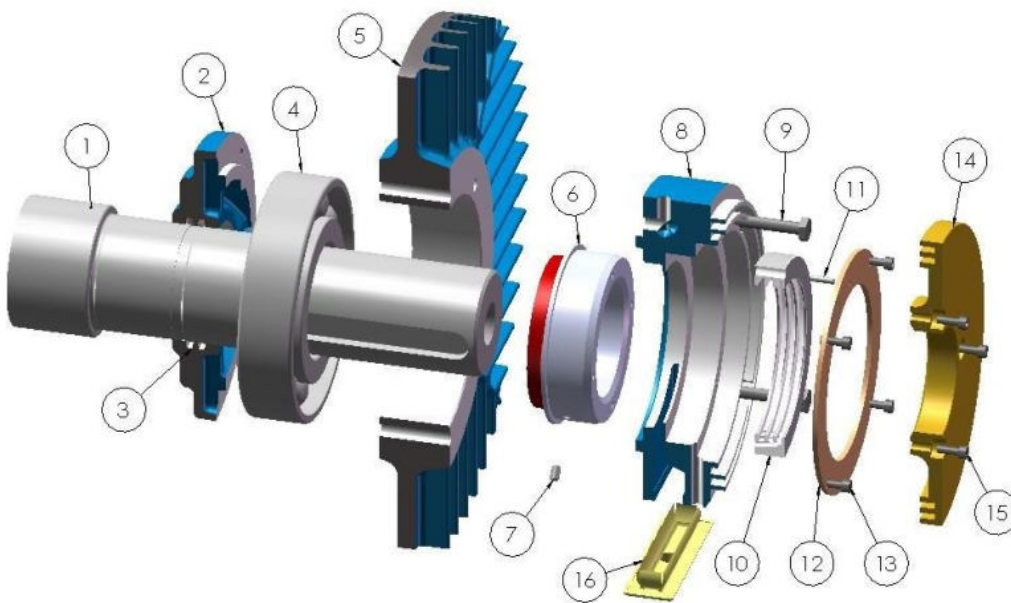

Definición de las características especial de motores WMining.

- Aplicación: **Motores trifásicos baja tensión de armazones 143T hasta el armazón 588/9T fabricados en WMX.**
- Aprobación: WMX
- Involucrados: Ingeniería, Ventas, Compras, PCP, Producción, Ingeniería Industrial y Calidad.
- Circulación: Interna.

Línea WMining W22

Mercado:	México			
Envoltorio:	Cerrado			
Línea:	W22			
Materia de la carcasa:	Hierro			
Norma:	NEMA - PEMEX			
Detalle 1:	Nenhum			
Detalle 2:	Nema Premium Efficiency			
Líneas Eléctricas:	Nema Premium México (Nova)			

Motores de armazón 143/5T hasta 586/7T (2, 4, 6 y 8 polos), en todas las potencias disponible para la line NEMA Premium Mexicana W22.

Característica	Datos
Grado de protección:	IPW66
Ventilador:	Aluminio
Sello en rodamientos:	Laberinto W3 Seal
Sello en uniones:	Loctite 5923 (Permatex)
Plan de pintura:	214 P
Color:	Munsell 2.5 YR 6/14
Protección termica:	Termostato 155°C
Resistencia calefactora:	110 a 127V

El grado de protección para estos motores es IPW66, por cual es importante considerar componentes que muestran a continuación:

POS.	DESCRIPCIÓN
1	Flecha
2	Tapa balero interior
3	Filtro blanco
4	Rodamiento
5	Tapa
6	Centrifugador
7	Prisionero para fijar centrifugador